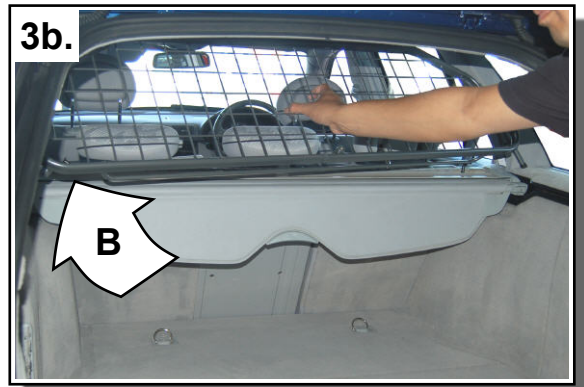

MERCEDES C CLASS ESTATE

DOG GUARD / GRILLE PROTECTRICE POUR CHIEN / HUNDEGITTER /
RIPARO PER CANI / DEFENSA PARA PERROS / HONDEREK

MERCEDES C CLASS ESTATE

DOG GUARD / GRILLE PROTECTRICE POUR CHIEN / HUNDEGITTER /
RIPARO PER CANI / DEFENSA PARA PERROS / HONDEREK