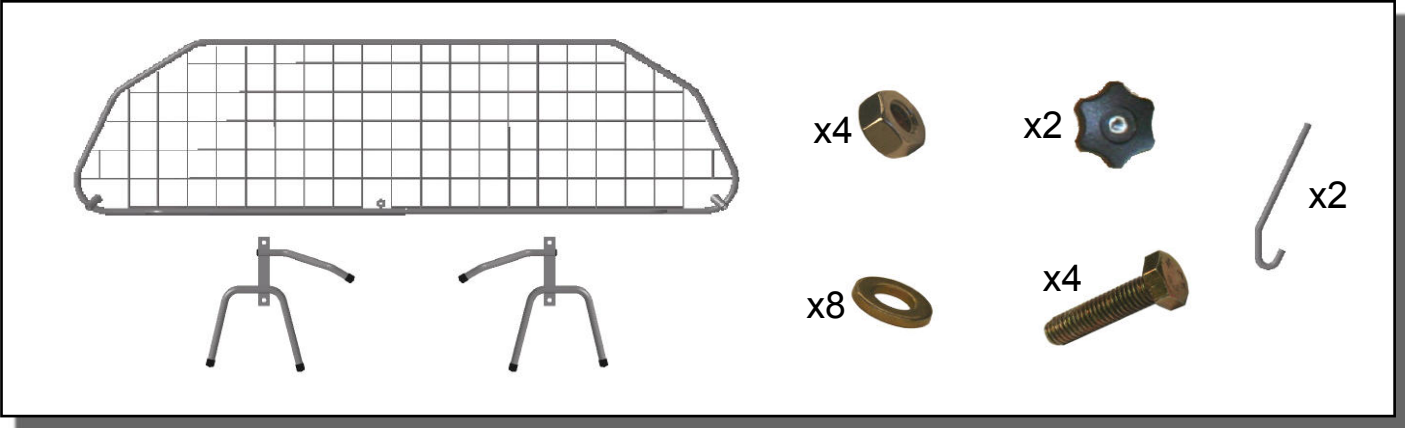

MERCEDES C CLASS ESTATE

DOG GUARD / GRILLE PROTECTRICE POUR CHIEN / HUNDEGITTER /
RIPARO PER CANI / DEFENSA PARA PERROS / HONDEREK

MERCEDES C CLASS ESTATE

DOG GUARD / GRILLE PROTECTRICE POUR CHIEN / HUNDEGITTER /
RIPARO PER CANI / DEFENSA PARA PERROS / HONDEREK