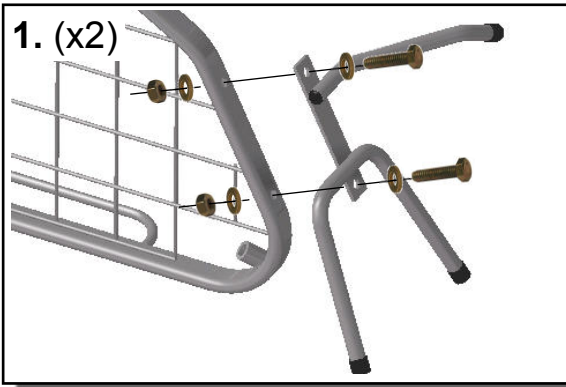

MERCEDES C CLASS ESTATE

DOG GUARD / GRILLE PROTECTRICE POUR CHIEN / HUNDEGITTER /
RIPARO PER CANI / DEFENSA PARA PERROS / HONDEREK

MERCEDES C CLASS ESTATE

DOG GUARD / GRILLE PROTECTRICE POUR CHIEN / HUNDEGITTER /
RIPARO PER CANI / DEFENSA PARA PERROS / HONDEREK

5. (x2)

6.