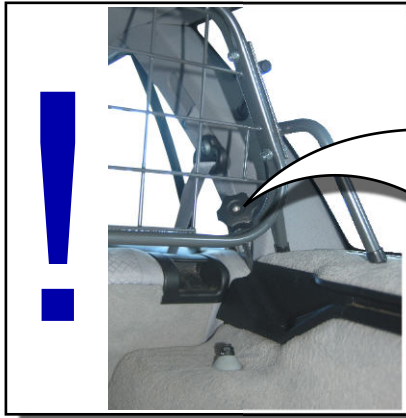

MERCEDES C CLASS ESTATE

DOG GUARD / GRILLE PROTECTRICE POUR CHIEN / HUNDEGITTER /
RIPARO PER CANI / DEFENSA PARA PERROS / HONDEREK

MERCEDES C CLASS ESTATE

DOG GUARD / GRILLE PROTECTRICE POUR CHIEN / HUNDEGITTER /
RIPARO PER CANI / DEFENSA PARA PERROS / HONDEREK