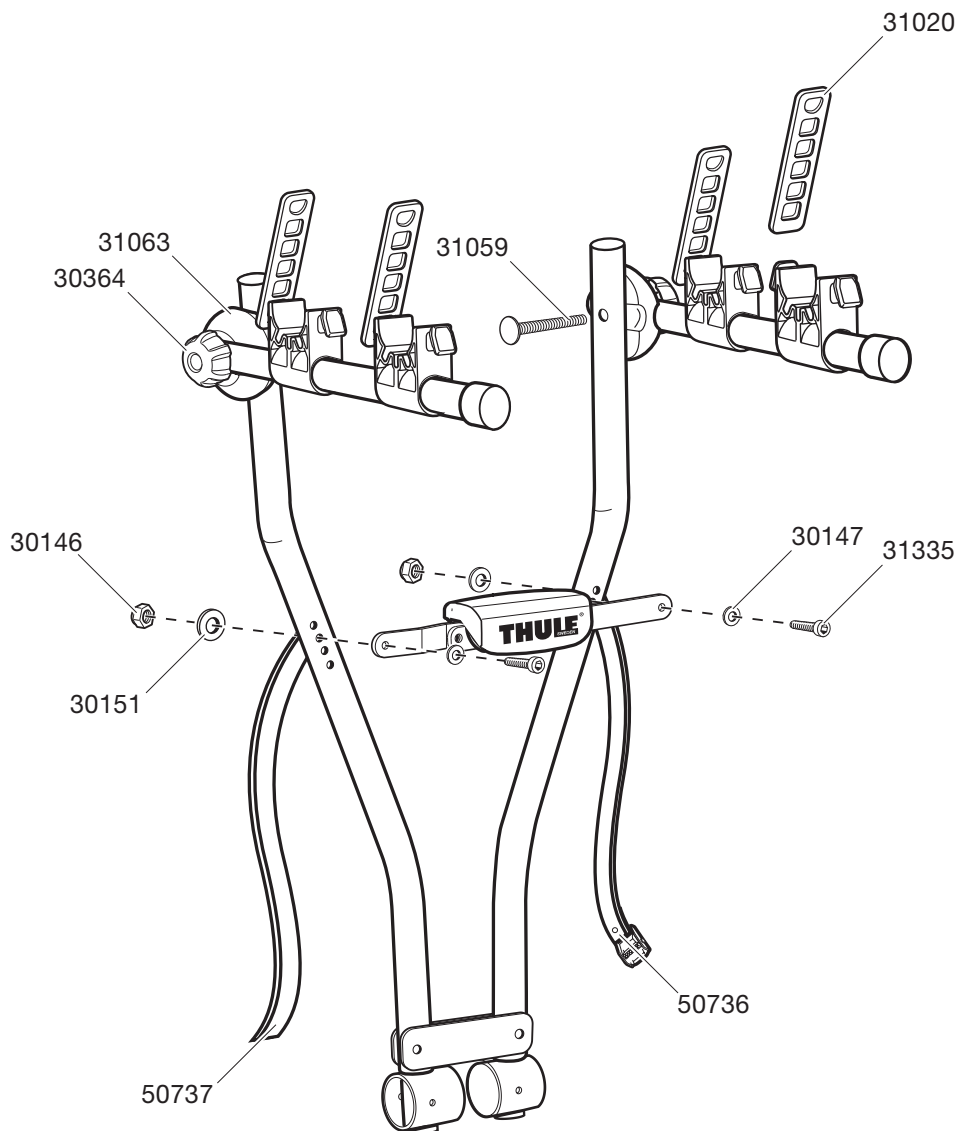

970/970000

5 års garanti
years warranty
Jahre Garantie
ans de garantie

Beståndsdelar:

Cykelhållare för två cyklar för montering på dragkrok. Inga lösa detaljer. Inklusive förvaringspåse.

Material:

Rörbågar av galvaniserat, pulverlackerat stål. Ramhållare av gummi. Handtag, rattar, ändpluggar och puckar av ABS-plast. Nylonremmar med metallspänne.

Montering m.m.:

Enkel och snabb montering på ISO-godkända dragkrokar. Hopfällbar. Passar ramdimension 20-70 mm. Max.last 30 kg.

- Enkel och snabb montering.
- Cykelhållare för 2 cyklar.
- Mjuka, skyddande hållare för att hålla cyklarna på plats.
- Röda säkerhetsreflexer på rörändarna.
- Inklusive förmonterade remmar för att kunna säkra cyklarna på hållaren.
- Inga lösa detaljer.
- Hopfällbar. Inklusive förvaringspåse.
- Låses på bilen med hänglås, vilket inte ingår i produkten.
- City Crash-godkänd.
- Uppfyller kraven i ISO/DIS 15263-4.
- 5 års garanti.

Thule Xpress 970

970

970000

610/1

Styckförpackning

Kartong

Produkt	EAN	Kg	L/B/H i cm
970	7313020024363	4,2	Krympfilmspackad

Produkt	Antal/kg	L/B/H i cm
970	14/60	60/80/100