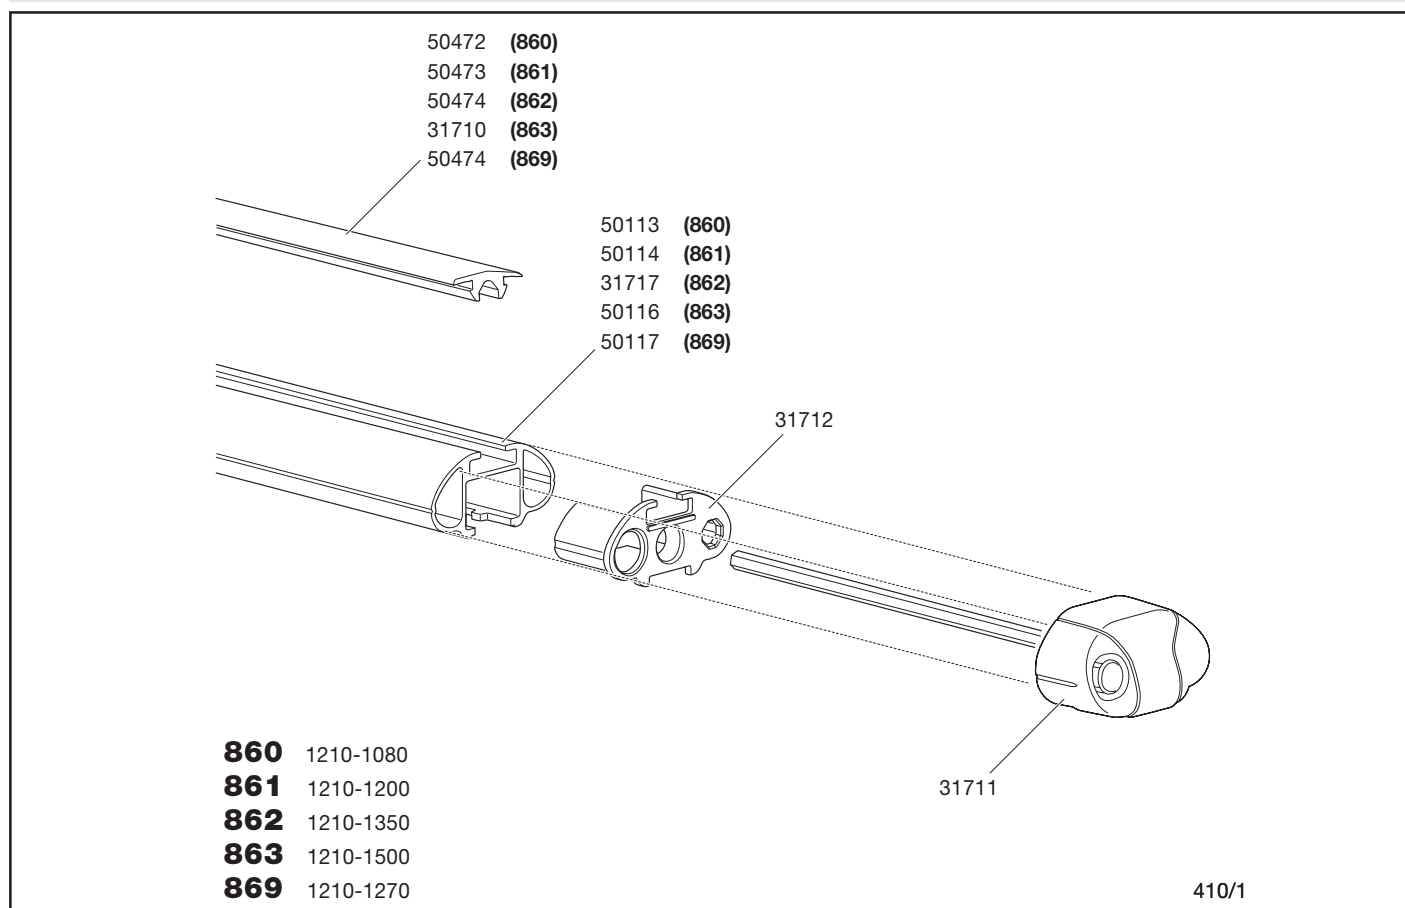

## Beståndsdelar:

2 rör.

## Material:

Extruderad aluminiumprofil med graderad skala.

## Mått:

860 1080 mm  
861 1200 mm  
869 1270 mm  
862 1350 mm  
863 1500 mm

De fyra sista siffrorna i art.nr. anger rörlängd i mm.

## Lastpall

Produkt	Ant./kg	L/B/H i cm
<b>860</b>	210/545	120/80/67
<b>861</b>	210/605	133/80/67
<b>862</b>	210/670	152/80/67
<b>863</b>	210/710	170/80/67
<b>869</b>	210/650	152/80/67