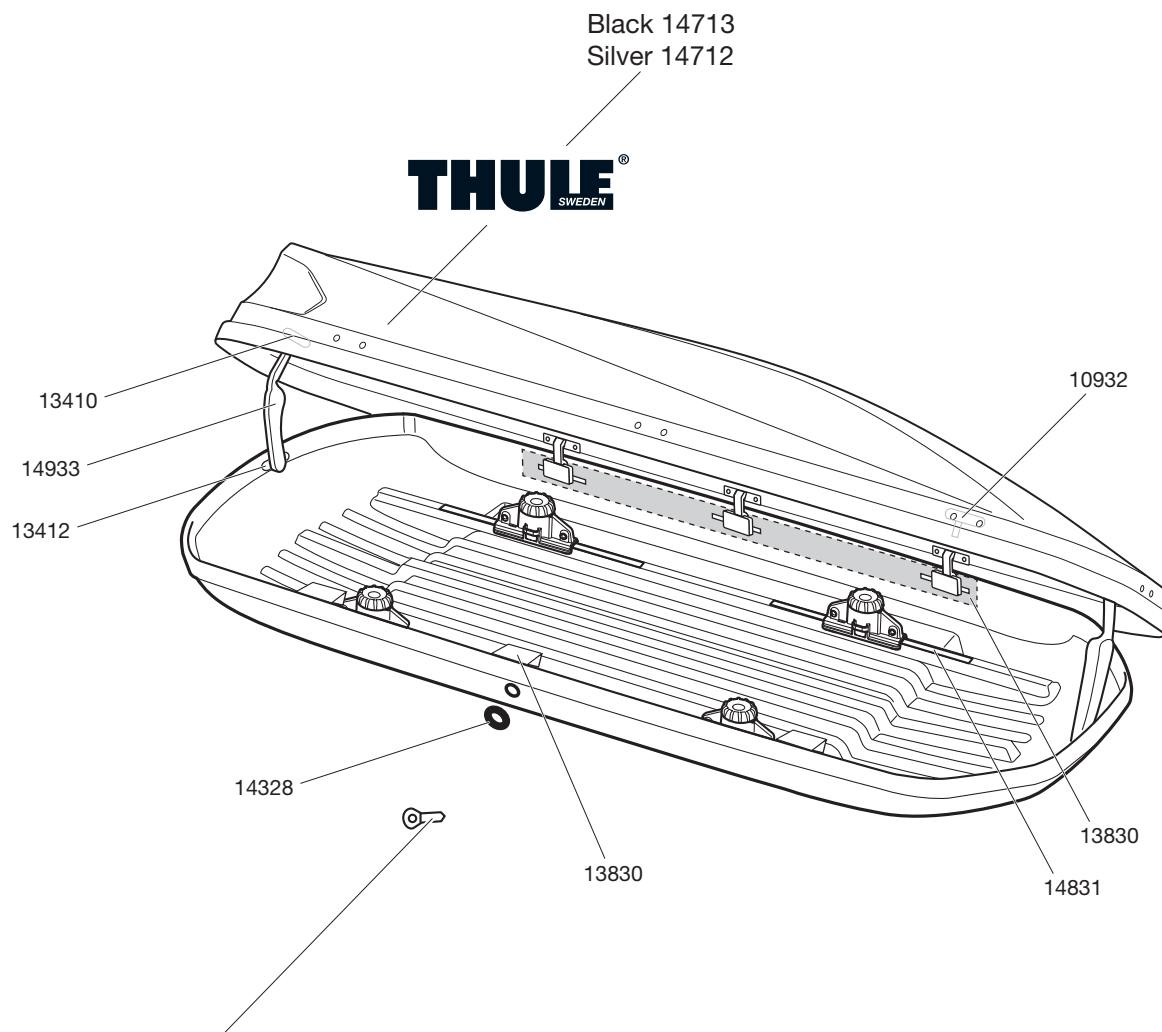

Thule Touring 700

6347

THULE
SWEDEN

Black 14713
Silver 14712

THULE
SWEDEN

 = N.....

No
 N001-N200
Sparepart No
 1500001001 - 1500001200

+

No
 N001-N200
Sparepart No
 1500000001 - 1500000200

10746

14710
x4

10719

10720
x3