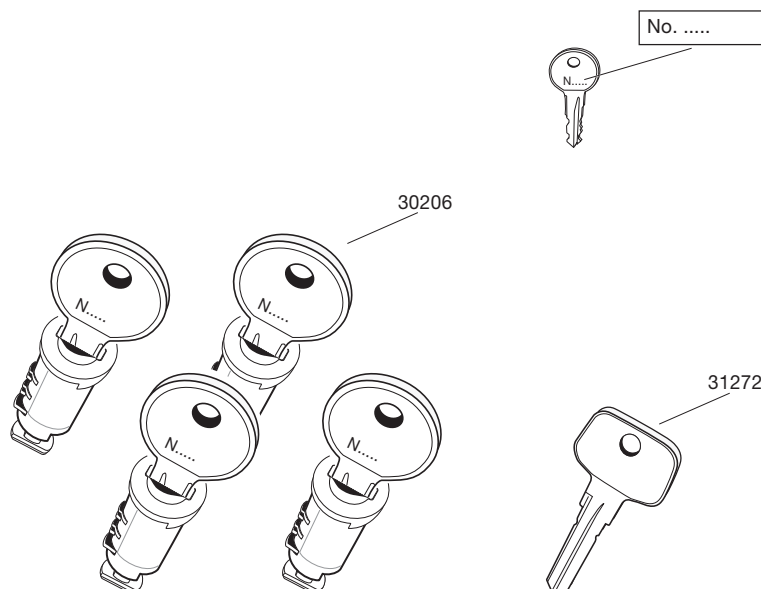

Beståndsdelar:

4, 6, 8 resp. 12 låscylindrar med nyckel samt 1 utbytesnyckel.

Montering m.m.:

1. Isättning av låscylinder:

- sätt i utbytesnyckeln i cylindern

- sätt i cylindern i den härför avsedda öppningen på produkten
 - tryck med fingret på cylinder-numret och dra ut utbytesnyckeln.

2. Utbyte av låscylinder:

- lås upp
 - sätt i utbytesnyckeln i den "gamla" cylindern och drag ut cylindern med hjälp av denna
 - sätt i den nya cylindern enl. punkt 1.

SE ÄVEN THULE KONSUMENT-KATALOG.

- THULE One Key System gör att du kan använda en och samma nyckel till alla dina lås, både lasthållare, tillbehör och box.