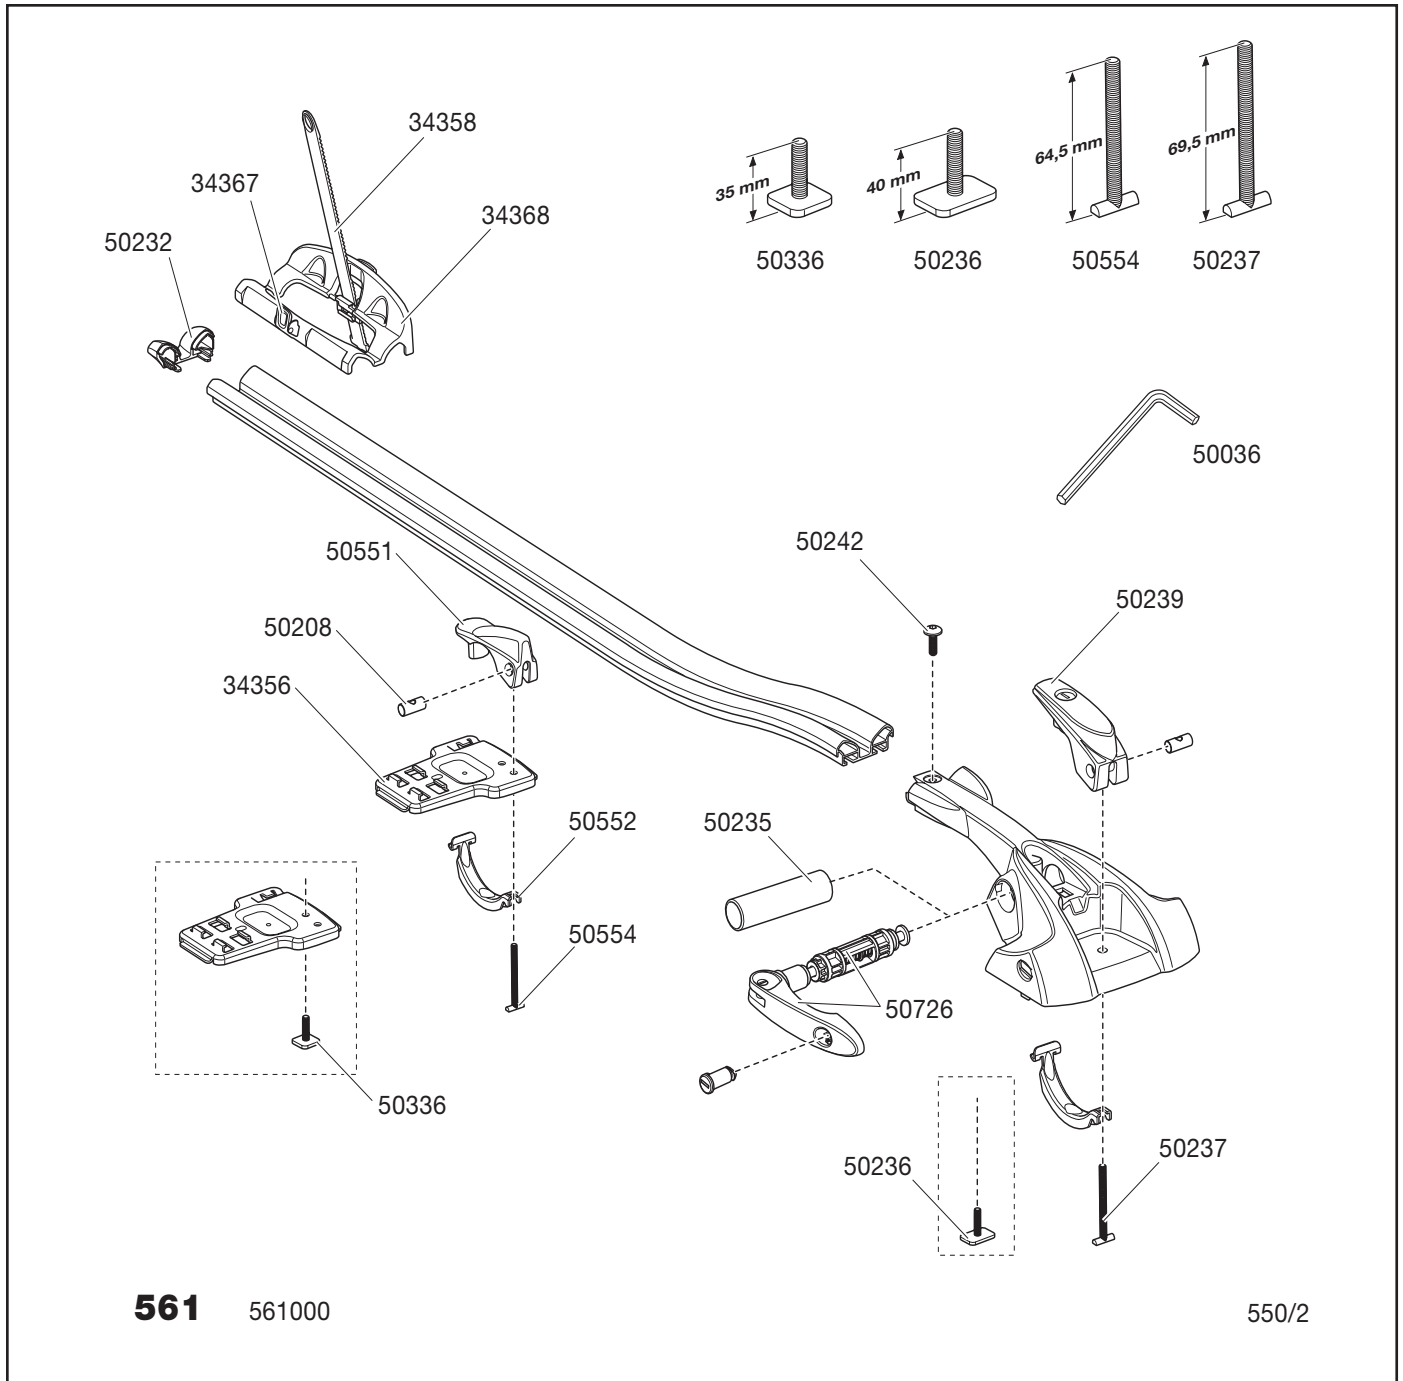

Thule OutRide 561

Styckförpackning

Lastpall

Produkt	EAN	Kg	L/B/H i cm
561	7313020012964	3,3	114/22,5/11,9

Produkt	Antal/kg	L/B/H i cm
561	27/101	120/80/120